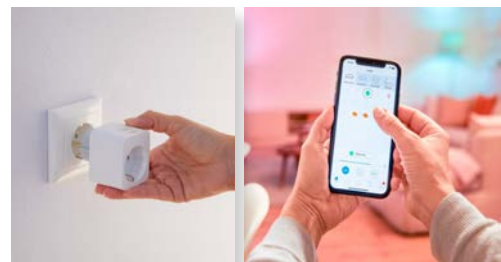

WIZ

SMART PLUG SMARTE STECKDOSE

- Plug & Play
- inkl. Powermeter der den Stromverbrauch misst
- mit der Stimme oder per WIZ-App steuerbar