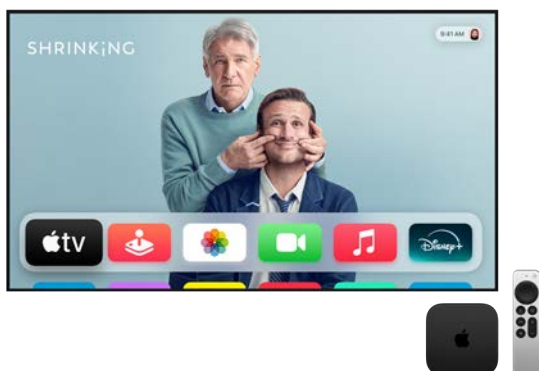

Apple TV+. Die Welt der Apple Originals.

APPLE TV 4K

Apple TV 4K liefert 4K Dolby Vision und HDR10+ für großartige Bildqualität. Erlebe 3D Audio und Dolby Atmos wie im Kino. Schau dir die neuesten Inhalte aus deinen Streamingapps an. Nütze FaceTime, um dich mit deiner Familie und Freund:innen zu unterhalten. Und erlebe Apple TV+, Fotos, Apple Fitness+, Apple Music und Apple Arcade auf deinem größten Bildschirm.

MN873FD/A

Apple TV 4K Wi-Fi

64 GB

169 €

MN893FD/A

Apple TV 4K Wi-Fi/Ethernet

128 GB

189 €

APPLE SIRI REMOTE

Mit der Siri Remote (3. Gen) kannst du dein Apple TV 4K präzise steuern. Mit dem Touch basierten Clickpad kannst du Titel auswählen, durch Playlists streichen und eine Kreisgeste auf dem äußeren Ring machen.

MW5G3Z/A

69 €